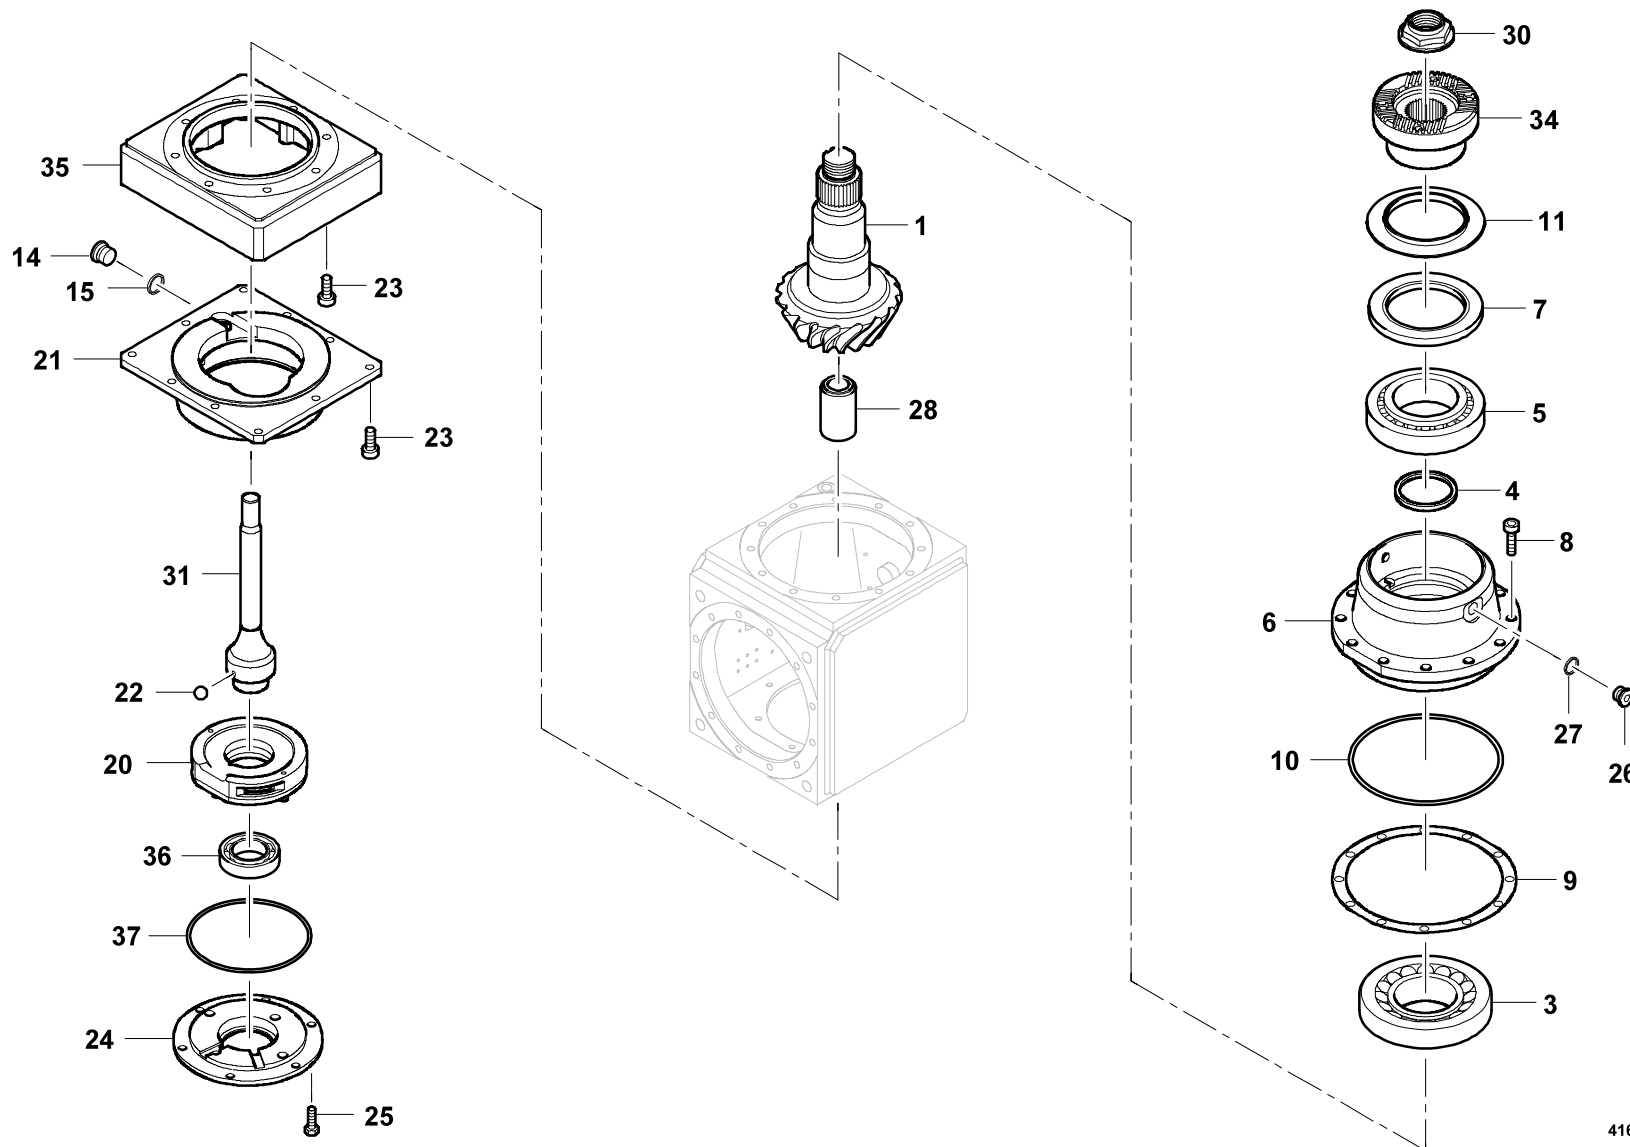

GROVE

WINKELGETRIEBE

BEVEL GEARBOX

BILDTADEL
PICTORIAL DISPLAY**GMK4080-3**

05.15

4160363-ETL B

2/2

4160363-B-BL02-0515-0000