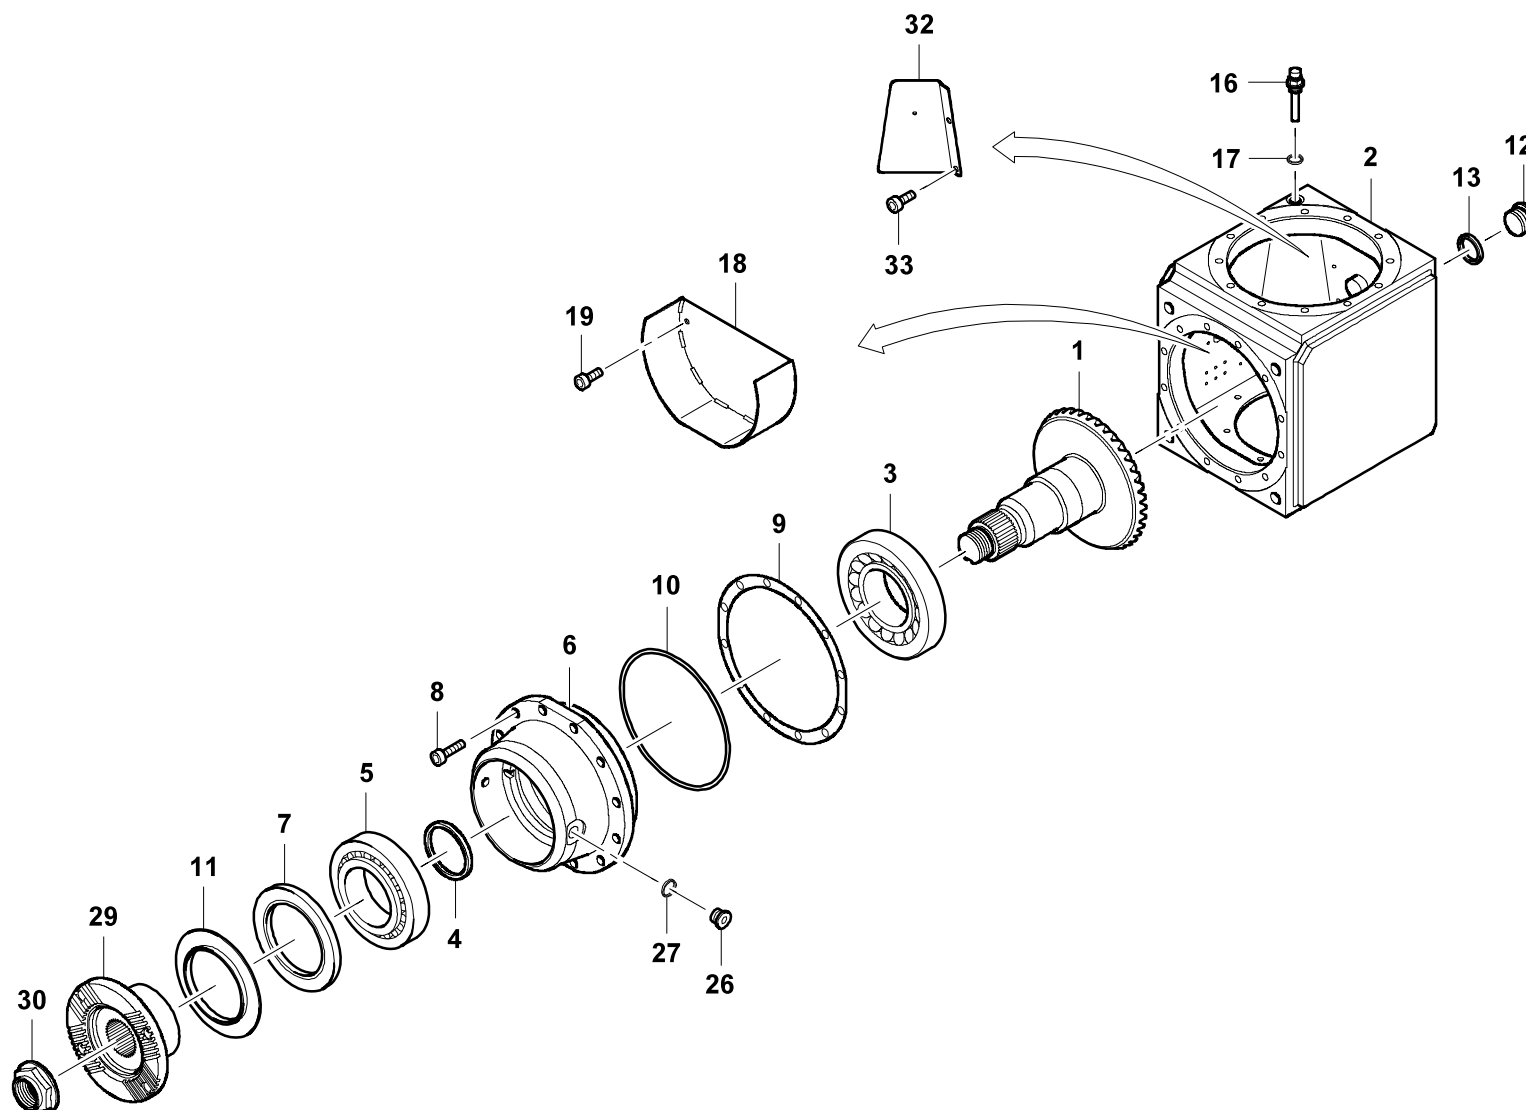

GROVE

WINKELGETRIEBE

BEVEL GEARBOX

BILDTADEL
PICTORIAL DISPLAY

05.15

4160363-ETL B

1/2

GMK4080-3

GROVE

WINKELGETRIEBE

BEVEL GEARBOX

BILDTADEL
PICTORIAL DISPLAY**GMK4080-3**

05.15

4160363-ETL B

2/2

4160363-B-BL02-0515-0000